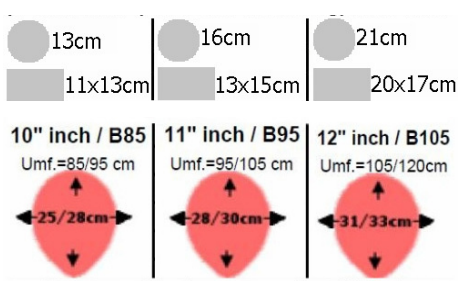

DRUCKFLÄCHE

Druckfläche in befülltem Zustand
je nach Motiv (rund oder rechteckig), max. circa

ZENTRALE DORTMUND
Verwaltung · Verkauf · Lager
Airspace Workshop GmbH & Co. KG
Weissenburgerstr. 3
44135 Dortmund
Tel.: +49 231 55 69 70 0
Fax: +49 231 55 69 70 40
e-mail: info@ballonzauber.de

FILIALE BOCHUM
Verkauf
Südring 13
44787 Bochum
Tel.: +49 234 15 30 0
Fax: +49 234 68 63 74
e-mail: bochum@ballonzauber.de